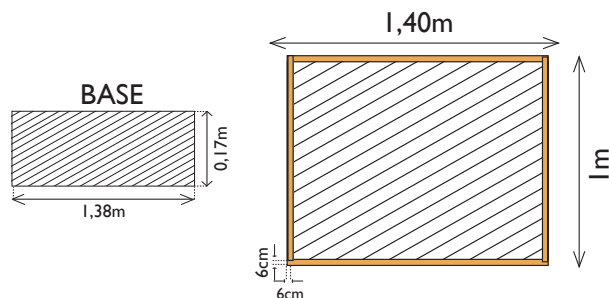

Modo de transporte / Transport method

16 pcs. (Horizontal)
Special Pallet
(1 x 1,40m)

Productos relacionados / Related products

NEMESIS 80

Altura máxima <i>Maximum height</i>	3m
Carga máxima <i>Maximum load</i>	80kg
Altura mínima <i>Minimum height</i>	1,55m
Área de trabajo <i>Working area</i>	1,18 x 1,39m
Peso <i>Weight</i>	14,5kg