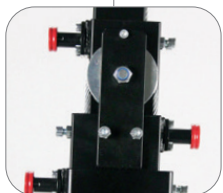

### Tubo compatible Ø28-Ø35 Ø28-Ø35 tube compatible

Permite conectar cualquier accesorio con tubos de diámetro 28-35mm sin la necesidad de utilizar ningún adaptador.

It allows to connect any accessory with tube diameter 28-35mm tube compatible without the need of adaptors.