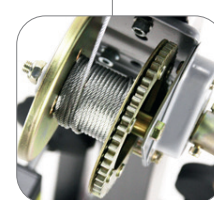

### Gatillos de seguridad antioxidantes Stainless safety pins

Gatillos de seguridad antioxidantes de larga duración.

Long-life stainless safety pins.

### Sistema especial de ajuste Special adjustment system

Poseen un sistema especial de ajuste que permite una subida suave de las diferentes secciones evitando oscilaciones entre las barras.

It has a special adjustment system that allows a smooth rise of the different sections avoiding the shaking of the bars.