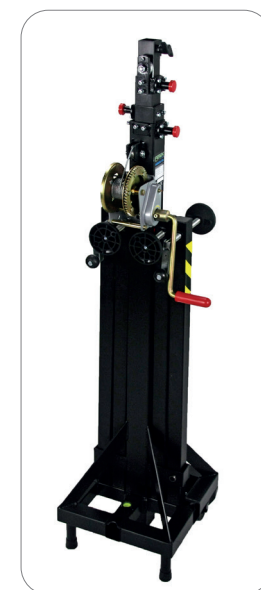

Síguenos en / Follow us on: