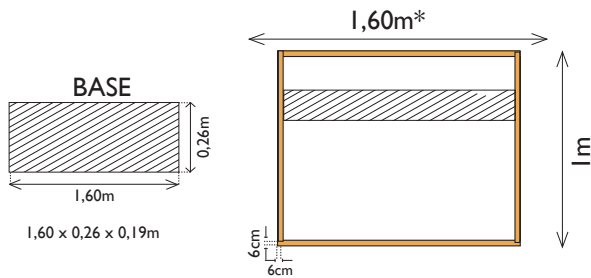

Modo de transporte / Transport method

24 pcs. (Horizontal)
Special Pallet
(1 x 1,60 x 1,30m)

*Dimensions due to NEMESIS cartoon box

Productos relacionados / Related products

NEMESIS 80

Altura máxima Maximum height	3m
Carga máxima Maximum load	80kg
Altura mínima Minimum height	1,55m
Área de trabajo Working area	1,18 x 1,39m
Peso Weight	14,5kg