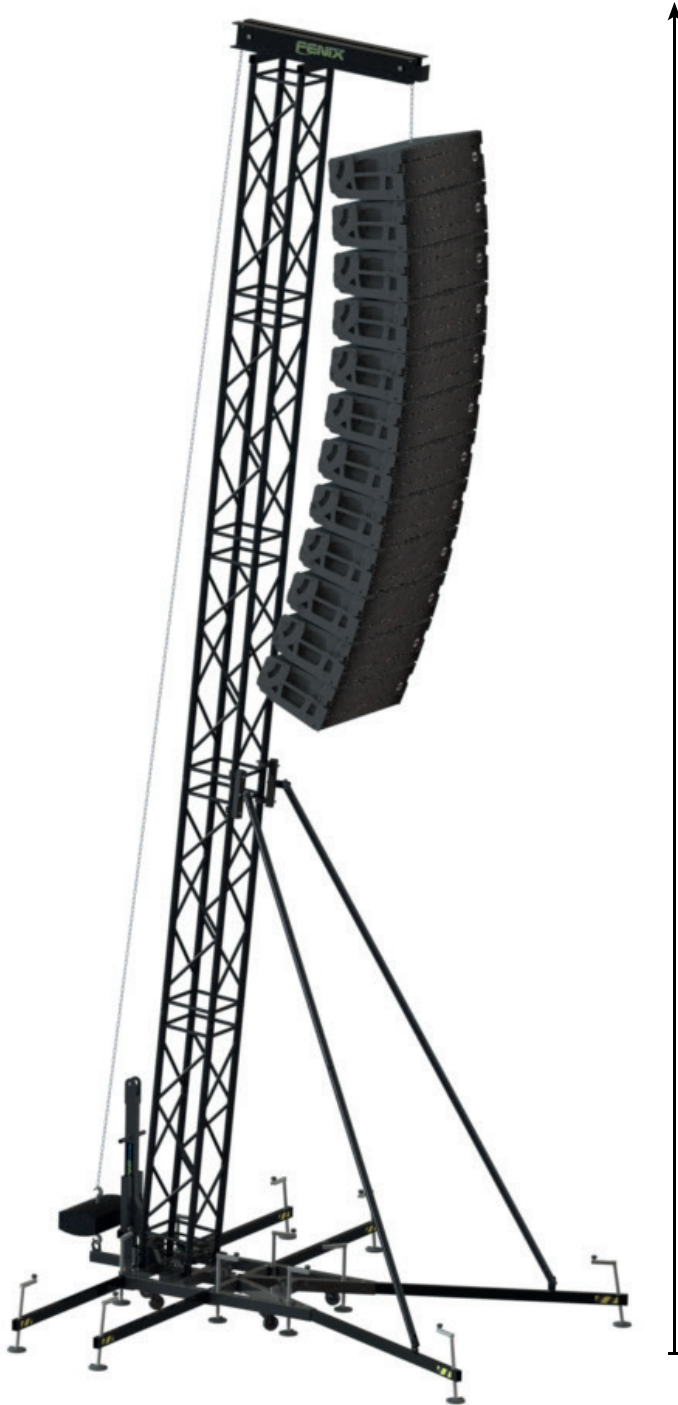

# PACQ-1000

**FENIX**

¡Perfecta para grandes eventos! / Perfect for large events!

**¡FÁCIL MONTAJE POR UNA SOLA PERSONA!**  
**EASY SET-UP BY A SINGLE PERSON!**

Ficha técnica / Technical specifications

Altura máxima Maximum height	8m
Carga máxima Maximum load	1000kg
Altura cerrada Closed height	2,15m
Área de trabajo Working area	3,23 x 3,55m
Área cerrada Closed area	0,83 x 1,67m

Certificaciones / Certifications

8 METROS / METERS

**FÁCIL DE TRANSPORTAR**  
**EASY TRANSPORT**

**HASTA**  
**UP TO** **1000** **KG**

**REVOLUCIONARIO** **LINE-ARRAY**  
**REVOLUTIONARY**

Para más información  
contacta con nosotros:  
*For more information  
contact us:*