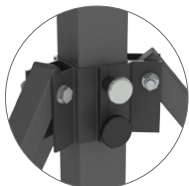

Sus patas se pueden abrir en **3 posiciones** dependiendo de las necesidades de elevación y de espacio.

Permite conectar cualquier accesorio con tubos de diámetro 28-35mm sin la necesidad de utilizar ningún adaptador.